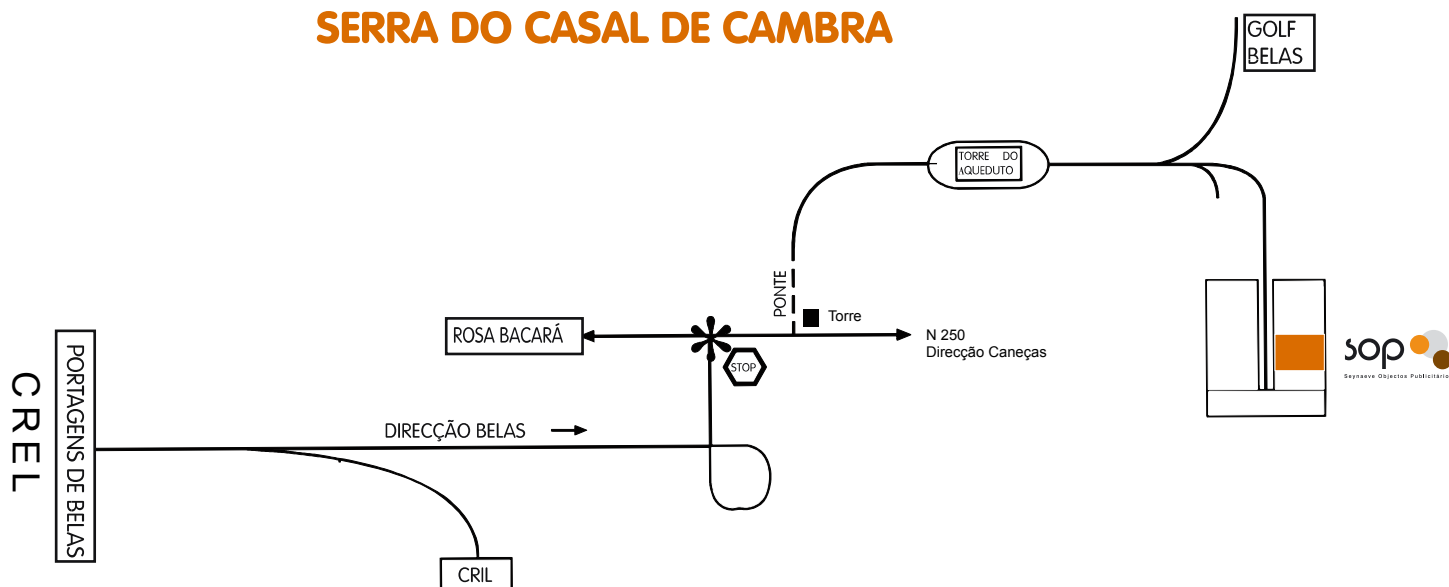

Seynaeve Objectos Publicitários

Rua do Monte, Pav. 15
Serra do Casal de Cambra
2605-192 Belas
Portugal

Tel.: (+351) 219 812 234
(+351) 219 801 352
(+351) 219 807 239

SERRA DO CASAL DE CAMBRA

O caminho para SOP:

Estamos situados a cerca de 300 m do nó de Belas, saindo da CREL em Belas em direcção da N 250, seguindo na direcção das placas "GOLF", apanha-se a Estrada da Serra do Casal de Cambra, seguindo depois as placas "SOP" até chegar ao interior de um complexo de pavilhões.

O pavilhão SOP é o penúltimo do lado esquerdo.

The way to SOP:

We are situated on the LISBON RING called CREL (circular radial exterior de Lisboa).

Take the exit "Belas".

Follow the "N 250" and "Golf" signs.

You will find then our SOP-sign at about 300 m from the ring.

We are in a complex of warehouses.